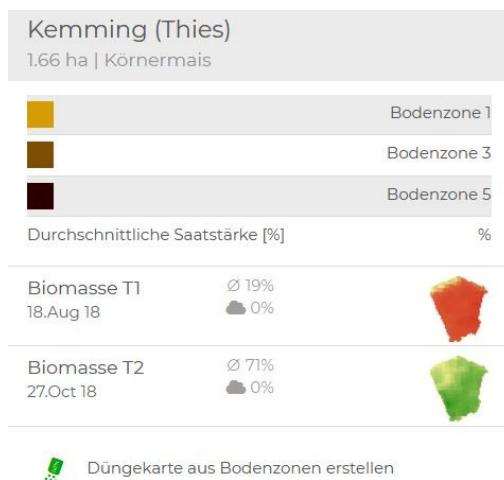

Standortvariable Maisaussaat:

Wechselnde Böden? Unterschiedliche Wasserversorgung? Reagieren Sie durch Variieren der Aussaatmenge!

Fachbetrieb für Pflanzenschutz und Landschaftsgärtnerische Pflegearbeiten  
Landtechnik – Service  
Lohnunternehmen

Telefon: (02590) 529  
Telefax: (02590) 858  
eMail: info@kemming.de

\*\*\* Wir liefern Komplettpakete! \*\*\*

- Wir setzen Ihre Applikationskarten um
- Wir reduzieren mit SectionControl die Doppelbelegung in Vorgewende und Ausläufern
- Der Zugriff auf Satellitenbilder eröffnet den Einstieg in die Präzisionslandwirtschaft ohne große Vorleistungen!