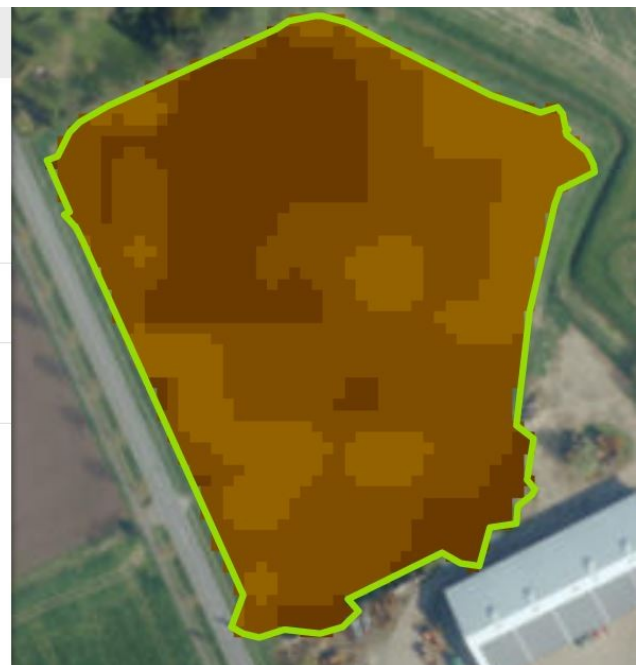

Standortvariable Maisaussaat:

Wechselnde Böden? Unterschiedliche Wasserversorgung? Reagieren Sie durch Variieren der Aussaatmenge!

Fachbetrieb für Pflanzenschutz und Landschaftsgärtnerische Pflegearbeiten  
Landtechnik – Service  
Lohnunternehmen

Telefon: (02590) 529  
Telefax: (02590) 858  
eMail: info@kemming.de

\*\*\* Wir liefern Komplettpakete! \*\*\*

- Wir setzen Ihre Applikationskarten um
- Wir reduzieren mit SectionControl die Doppelbelegung in Vorgewende und Ausläufern
- Der Zugriff auf Satellitenbilder eröffnet den Einstieg in die Präzisionslandwirtschaft ohne große Vorleistungen!