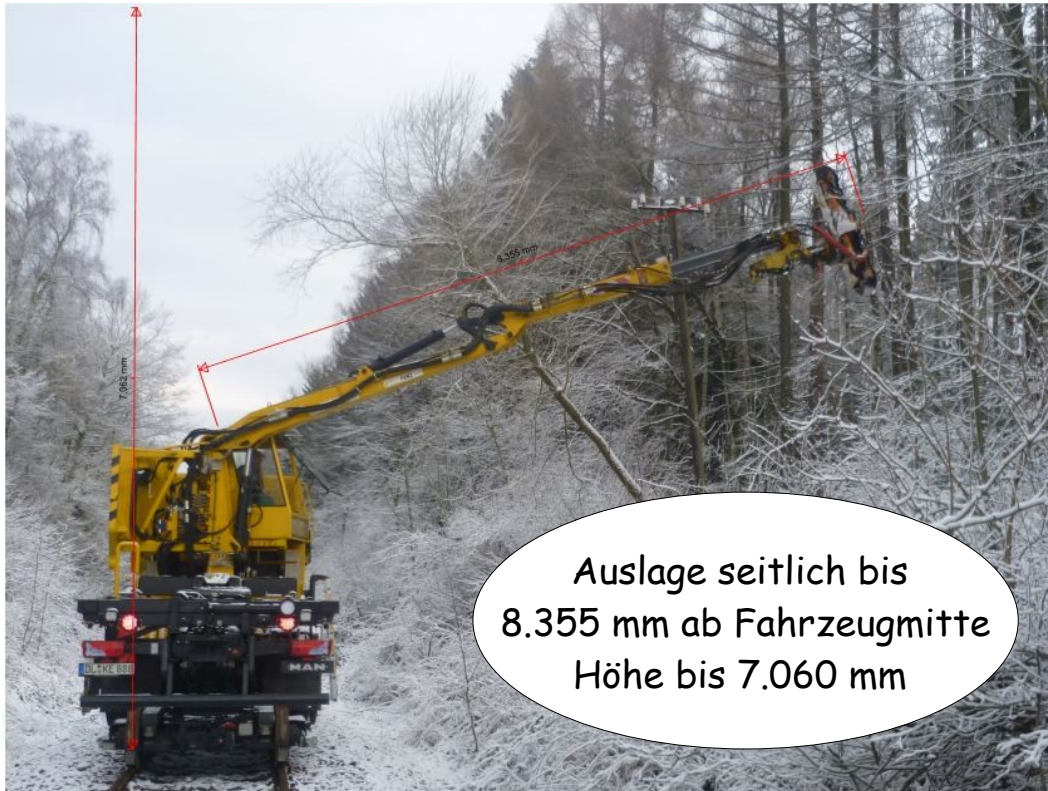

Loctrac II - Technisches Datenblatt:

MAN TGS 33.480 & FAE-Forstmulcher

Telefon: (034322) 42025
Telefax: (034322) 42042
eMail: info@kemming.de
internet: www.kemming.de

Fachbetrieb für Pflanzenschutz
Ldw. Lohnunternehmen
Düngemittelhandel
Industrie-Flächenpflege
Transporte & Disposition

Forstmulchgerät
zum Bearbeiten
von Gestrüpp und
Gehölz bis 15 cm
Durchmesser auf
Gleisanlagen

Die preisgünstige Alternative
zum horizontalen Profilschnitt
auf Gleisanlagen

FAE Forstmulcher

Modell	Arbeitsbreite	Gewicht	Druck Fördermenge	Anzahl der Werkzeuge	Rotorumfanggeschwindigkeit	max. Schnittdurchmesser
FM/HY 125	1.250 mm	600 kg	250 - 350 bar 80 - 100 l/min	20 Stk	2.500 U/min	150 mm